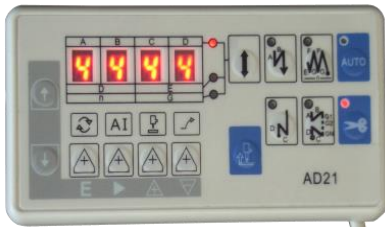

長年ご愛顧頂きありがとうございました！

KD-300在庫一掃セール

SHOKEI サーボモーター

KD-300

※糸切用接続コード付き

大きなモーターによる余裕のパワー！

一般的な本縫いミシンから、偏平縫い、
特殊ミシンまで幅広く対応可能！！

操作パネル付きで楽々操作♪

JUKI / brother

本縫い糸切両対応 ※コード別

ニッセンの人気モーターKD-300を…

在庫一掃の為、

現在お渡し価格より

さらにお値引き

致します！！

※ 詳しくは営業担当者までご連絡下さい。

セール期間 在庫がなくなり次第終了 (200V品番)

株式会社ニッセン

東京支店 03-3834-7311 酒田支店 0234-26-2121

行田支店 048-554-4481 青森支店 017-739-1022